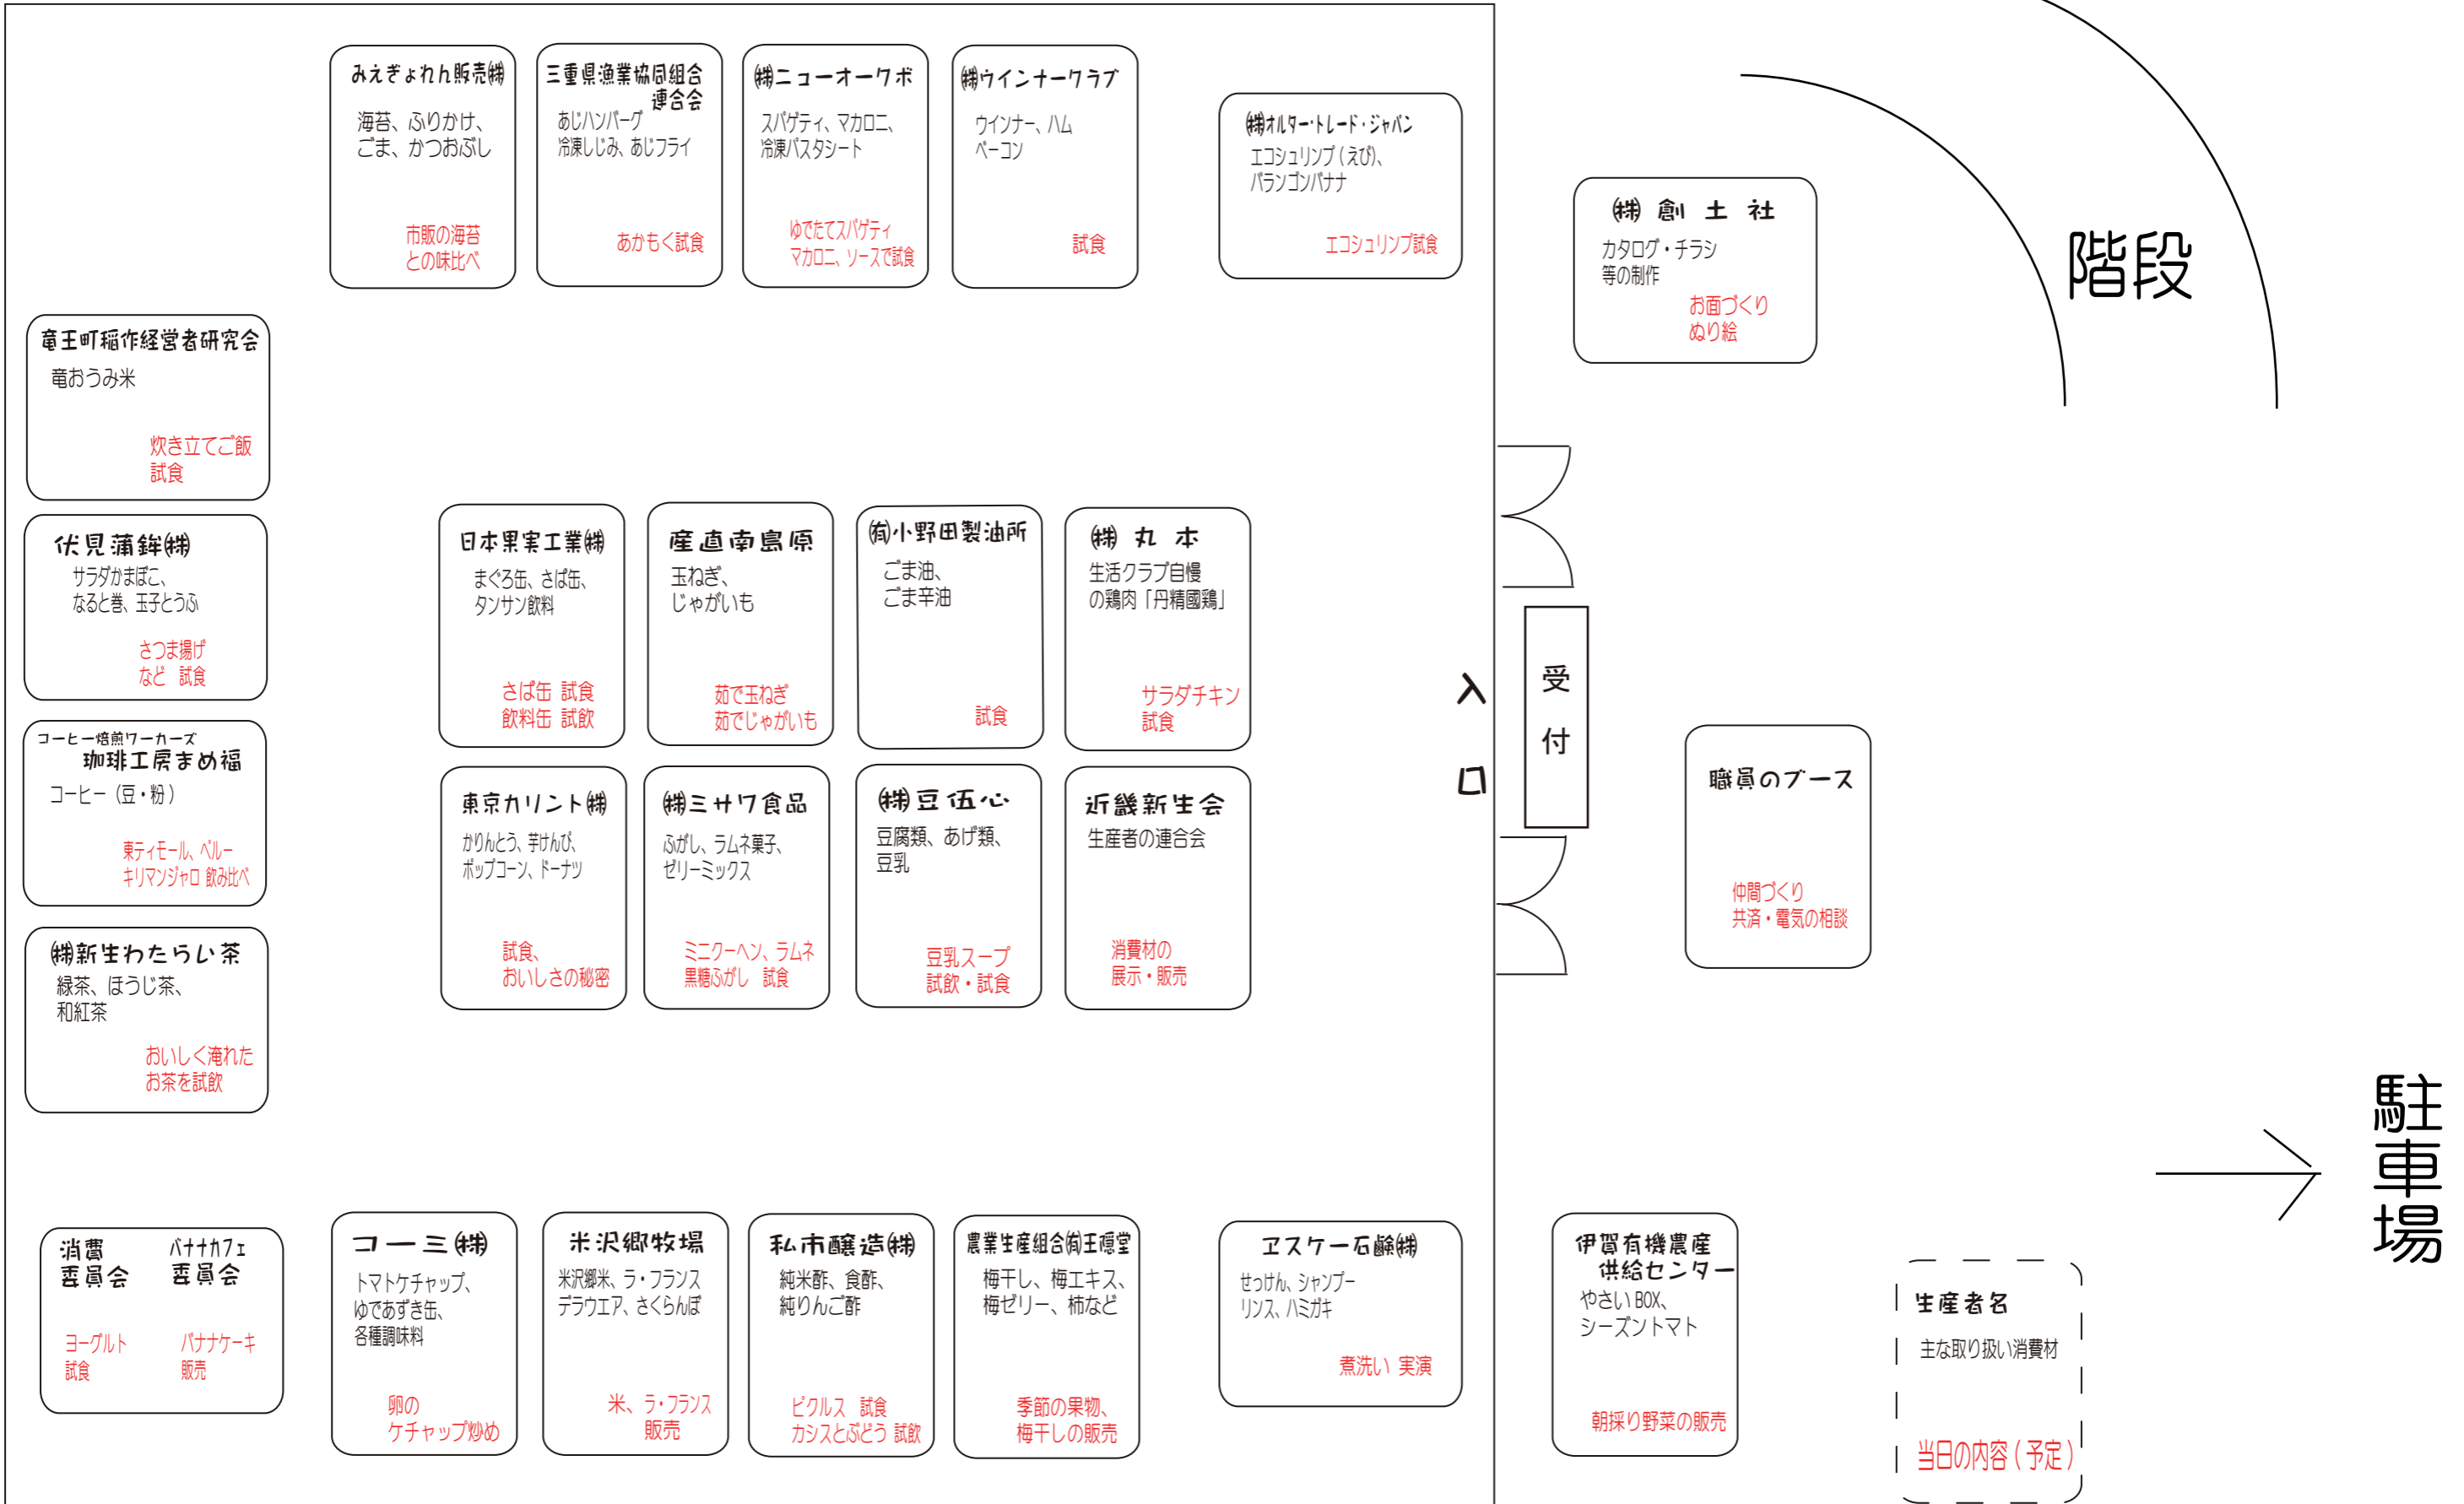

地下1階 しせプションホール 会場案内

(当日の内容については、変更することもあります)

生産者名
主な取り扱い消費材
当日の内容(予定)